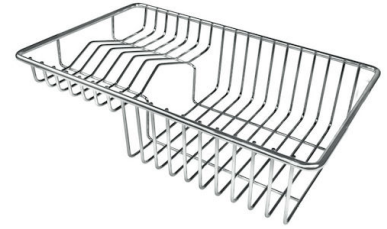

## EQUIPMENT

黑格架 **Milanello**

8100 602

## OPTIONAL ACCESSORIES

**HPDE Twin 砧板**  
8644 101

**HPDE 砧板**  
8657 001

**不锈钢穿孔托盘**  
8156 000

**不锈钢背板**  
8100 154

**不锈钢背板**  
8100 306

**不锈钢背板**  
8100 303  
\* 仅与附件结合使用 8644 101

**木砧板**  
8642 004

**玻璃砧板**  
8631 300